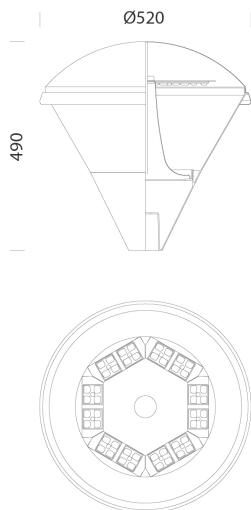

1518 - Clima LED anti-pollution lumineuse

Code: 422380-39

MATÉRIAUX ET COULEURS

TÉLÉCHARGEMENT

MONTAGES

InstructionsMontage polar-clima 10-21.pdf

DESSINS

BIM 1518 Clima LED against light pollution - 20200616.zip

DessinTechnique 1517-18.dxf

DessinTechnique3D disano 1518 clima.3ds

Corps	aluminium moulé sous pression, coiffe aluminium.
Diffuseur	polycarbonate anti-éblouissement incassable et auto-extinguible V2, stabilisé aux rayons UV, lisse à l'extérieur et antipoussière.
Dissipateur	intégré.
Fixation mât	pour mâts de diamètre 60 mm.
Peinture	phase de prétraitement superficiel du métal, couche de peinture poudre polyester résistante à la corrosion et au brouillard salin, stabilisée aux rayons UV.
Peinture spéciale (SUR DEMANDE)	sur demande : peinture conforme à la norme NF EN ISO 9227, essais de corrosion en atmosphères artificielles, pour atmosphères agressives ou marines (littoral).
Couleur	Grey
Matériel	- connecteur étanche pour une installation rapide sans besoin d'ouvrir l'appareil. - soupape anticondensation. - contrôleur automatique de la température avec réarmement automatique. - dispositif de protection contre les surtensions conforme NF EN 61547. - fonctions intégrées BASIC PROG.

NORMES ET CONFORMITÉ

Classe de sécurité photobiologique	RG0 Ethr
Marquages et essais	CE
Normes de référence	NF EN 60598-1. Degré de protection selon la norme NF EN 60529.
Étiquette-énergie	D

GARANTIE

Garantie après-vente	5 yr