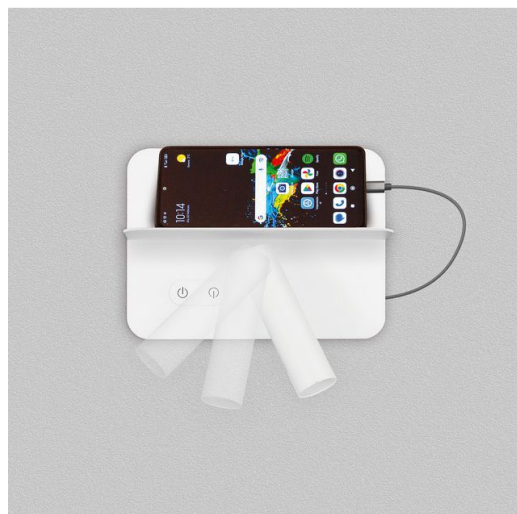

## Buddy

Code: 22036310-00

### INFORMATIONS GÉNÉRALES

Buddy est une applique murale pour chambres à coucher qui se compose, à l'avant, d'un spot orientable avec optique confort de 30° et, à l'arrière, d'un diffuseur pour un éclairage délicat indirect, idéal dans les heures nocturnes.

### DIMENSIONS ET POIDS

Longueur (mm)	95 mm
Largeur (mm)	200 mm
Hauteur (mm)	202 mm
Poids (Kg)	0.90 kg

## MATÉRIAUX ET COULEURS

Corps	aluminium peint avec spot orientable à l'avant (sur les deux axes) et diffuseur en polycarbonate opale pour éclairage indirect, tablette d'appui pour mobiles/tablettes en charge. Compatible avec l'installation sur mur.
Couleur	Blanc
Matériel	L'allumage séparé et gradé, grâce aux pratiques touches tactiles, permet d'avoir un rétroéclairage indirect parfait comme lumière nocturne, alors que le spot orientable, grâce à l'optique antiéblouissement, émet une lumière agréable pour la lecture.