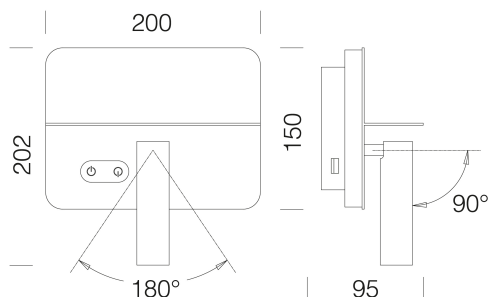

Buddy

Code: 22036310-00

MATÉRIAUX ET COULEURS

Corps	aluminium peint avec spot orientable à l'avant (sur les deux axes) et diffuseur en polycarbonate opale pour éclairage indirect, tablette d'appui pour mobiles/tablettes en charge. Compatible avec l'installation sur mur.
Couleur	Blanc
Matériel	L'allumage séparé et gradé, grâce aux pratiques touches tactiles, permet d'avoir un rétroéclairage indirect parfait comme lumière nocturne, alors que le spot orientable, grâce à l'optique antiéblouissement, émet une lumière agréable pour la lecture.

NORMES ET CONFORMITÉ

Classe de sécurité photobiologique	RG0
Marquages et essais	CE
Normes de référence	EN60598-1. Ils ont un degré de protection selon la norme EN60529
Étiquette-énergie	D

TÉLÉCHARGEMENT

DESSINS

DessinTechnique buddyd.dxf

GARANTIE

Garantie après-vente	3 yr