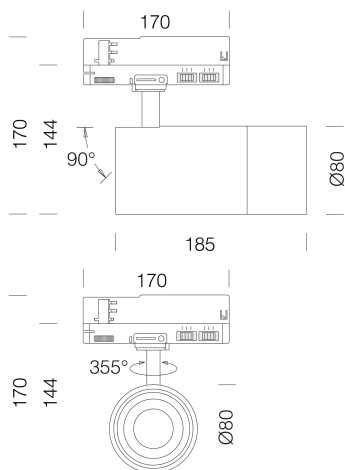

Asso B - big - ZOOM MULTICOLOR - DIP SWITCH

Code: 22044030-00

MATÉRIAUX ET COULEURS

Corps	en aluminium moulé sous pression.
Peinture	thermolaqué avec peinture époxy polyester résistant aux UV.
Couleur	Noir

NORMES ET CONFORMITÉ

Classe de sécurité photobiologique	RG0
Marquages et essais	CE
Normes de référence	EN 60598-1. Ils ont un degré de protection selon la norme EN 60529.
Étiquette-énergie	E

GARANTIE

Garantie après-vente	5 yr

TÉLÉCHARGEMENT

MONTAGES

[InstructionsMontage ASSO ZOOM REV2.pdf](#)

DESSINS

[DessinTechnique assozoom.dxf](#)