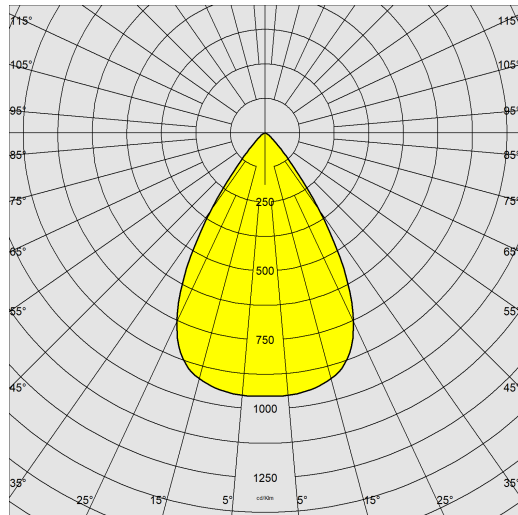

Asso B - big - ZOOM MULTICOLOR - DIP SWITCH

Code: 22044030-00

DONNÉES PHOTOMÉTRIQUES

Source lumineuse	LED
CRI	>90
Flux lumineux (sortant) (lm)	3256 lm
Puissance absorbée (totale) (W)	30 W
CCT	4000 K
Efficacité lumineuse (lm/W)	109 lm/W
Low Flicker	luminaire à très faible scintillement : lumière uniforme pour une plus grande sécurité visuelle.
Maintien du flux lumineux LED	50000 hr, L 80, B 20

CARACTÉRISTIQUES MÉCANIQUES

Résistance aux chocs mécaniques (IK)	IK07
IP	20