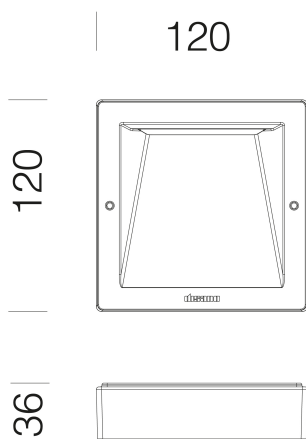

1213 - Pocket small

Code: 431610-00

MATÉRIAUX ET COULEURS

Corps	aluminium moulé sous pression.
Diffuseur	diffuseur en polycarbonate opale
Peinture	le cycle de peinture poudre, entièrement automatisé, se compose d'une peinture polyester, résistante à la corrosion au brouillard salin et stabilisée aux rayons UV.
Peinture spéciale (SUR DEMANDE)	Sur demande : peinture marine recommandée pour des distances inférieures à 5 km de la mer.
Couleur	Blanc

NORMES ET CONFORMITÉ

Classe de sécurité photobiologique	RG0
Marquages et essais	CE
Normes de référence	NF EN 60598-1. Degré de protection selon la norme NF EN 60529.
Étiquette-énergie	C

GARANTIE

Garantie après-vente	3 yr

TÉLÉCHARGEMENT

MONTAGES

[InstructionsMontage pocket 07-23.pdf](#)

DESSINS

[DessinTechnique 1213.dxf](#)