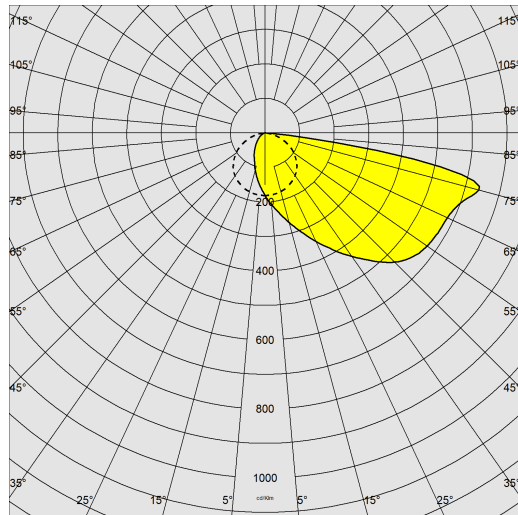

INFORMATIONS GÉNÉRALES

Article	1213 - Pocket small
Code	431610-00

DIMENSIONS ET POIDS

Longueur (mm)	120 mm
Largeur (mm)	36 mm
Hauteur (mm)	120 mm
Poids (Kg)	0.6 kg

CARACTÉRISTIQUES ÉLECTRIQUES ET CONTRÔLES

1213 - Pocket small

Code: 431610-00

DONNÉES PHOTOMÉTRIQUES

Source lumineuse	LED
CRI	>80
Flux lumineux (sortant) (lm)	430 lm
Puissance absorbée (totale) (W)	6 W
CCT	4000 K
Efficacité lumineuse (lm/W)	72 lm/W
Maintien du flux lumineux LED	50000 hr, L 90, B 10