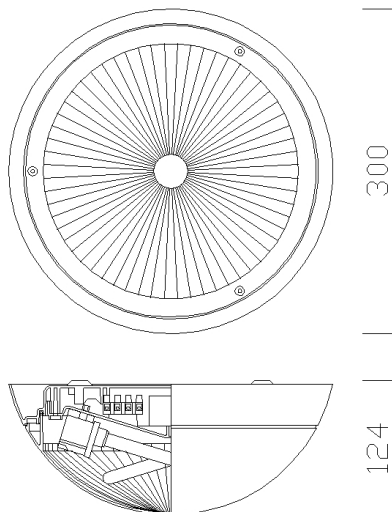

1544 - Globo LED

Code: 427246-00

TÉLÉCHARGEMENT

MONTAGES

[InstructionsMontage 1544 04-23.pdf](#)

DESSINS

[DessinTechnique 1544g1b.dxf](#)

MATÉRIAUX ET COULEURS

Corps	polycarbonate V2 incassable et autoextinguible, stabilisé aux rayons UV, anti-jaunissement.
Diffuseur	polycarbonate anti-éblouissement incassable et auto-extinguible V2, stabilisé aux rayons UV, lisse à l'extérieur et antipoussière.
Couleur	Gris
Matériel	joint en matériau écologique. serre-câble en caoutchouc diam. 1/2 pouce gaz (câble min. diam. 9 max diam. 12).

NORMES ET CONFORMITÉ

Classe de sécurité photobiologique	RG0
Marquages et essais	CE
Normes de référence	NF EN 60598-1. Degré de protection selon la norme NF EN 60529.

GARANTIE

Garantie après-vente	3 yr