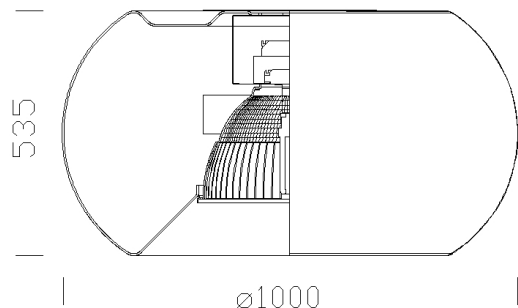

Venere - LED + LED RGBW

Code: 22212710-00

MATÉRIAUX ET COULEURS

Corps	polyéthylène semi-opale.
Optique	polycarbonate transparent avec micro satinage anti-éblouissement. Intérieur strié pour un meilleur contrôle de la lumière. Incassable et autoextinguible V2, stabilisé aux rayons UV. Protection transparente anti-rayure.
Couleur	Blanc
Matériel	compatible avec installation en plafonnier.

NORMES ET CONFORMITÉ

Classe de sécurité photobiologique	RG0
Marquages et essais	CE
Normes de référence	NF EN 60598-1. Degré de protection selon la norme NF EN 60529.
Étiquette-énergie	E

TÉLÉCHARGEMENT

ÉQUIPEMENT

MONTAGES

InstructionsMontage VENERE MINERVA casambi REV2.pdf

Sur demande avec double bornier mâle/femelle pour double allumage.

DESSINS

DessinTechnique venere42.dxf

GARANTIE

Garantie après-vente 3 yr