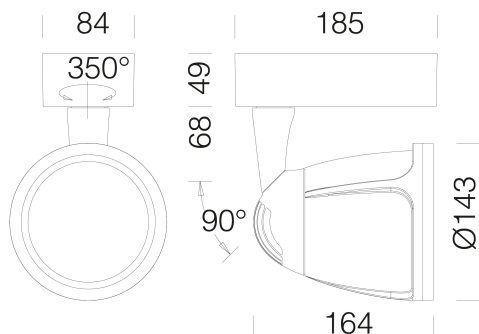

Article	Rio - base
Code	22206014-00

DIMENSIONS ET POIDS

Longueur (mm)	185 mm
Largeur (mm)	143 mm
Hauteur (mm)	260 mm
Poids (Kg)	1.68 kg

CARACTÉRISTIQUES ÉLECTRIQUES ET CONTRÔLES

Type de tension	AC
Tension min. (V)	220 V
Tension max. (V)	240 V
Fréquence min. (Hz)	50 Hz
Fréquence max. (Hz)	60 Hz
Fréquence (Hz)	50 Hz
Sigle alimentation	CLD-D
Interface de contrôle	1-10V
Facteur de puissance	>0.9
Classe d'isolation	Classe I
Contrôle et réglage	Oui (contrôle extérieur)

Rio - base

Code: 22206014-00

DONNÉES PHOTOMÉTRIQUES

Source lumineuse	LED COB
CRI	>90
Flux lumineux (sortant) (lm)	5553 lm
Puissance absorbée (totale) (W)	54 W
CCT	4000 K
Efficacité lumineuse (lm/W)	103 lm/W
Low Flicker	luminaire avec flicker très limité : lumière uniforme pour une plus grande sécurité visuelle.
Ouverture du faisceau	45 °
Maintien du flux lumineux LED	50000 hr, L 80, B 20

CARACTÉRISTIQUES MÉCANIQUES

Résistance aux chocs mécaniques (IK)	IK07
IP	40

Rio - base

Code: 22206014-00

TÉLÉCHARGEMENT

MONTAGES

[InstructionsMontage RIO REV9.pdf](#)

DESSINS