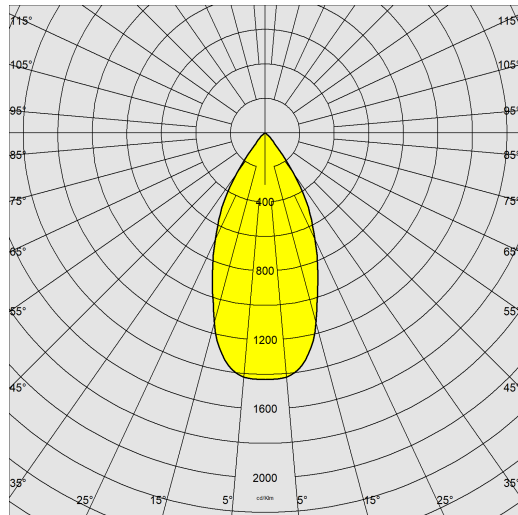

Article	Rio - base
Code	22206014-00

DIMENSIONS ET POIDS

Longueur (mm)	185 mm
Largeur (mm)	143 mm
Hauteur (mm)	260 mm
Poids (Kg)	1.68 kg

CARACTÉRISTIQUES ÉLECTRIQUES ET CONTRÔLES

Type de tension	AC
Tension min. (V)	220 V
Tension max. (V)	240 V
Fréquence min. (Hz)	50 Hz
Fréquence max. (Hz)	60 Hz
Fréquence (Hz)	50 Hz
Sigle alimentation	CLD-D
Interface de contrôle	1-10V
Facteur de puissance	>0.9
Classe d'isolation	Classe I
Contrôle et réglage	Oui (contrôle extérieur)

Rio - base

Code: 22206014-00

DONNÉES PHOTOMÉTRIQUES

Source lumineuse	LED COB
CRI	>90
Flux lumineux (sortant) (lm)	5553 lm
Puissance absorbée (totale) (W)	54 W
CCT	4000 K
Efficacité lumineuse (lm/W)	103 lm/W
Low Flicker	luminaire avec flicker très limité : lumière uniforme pour une plus grande sécurité visuelle.
Ouverture du faisceau	45 °
Maintien du flux lumineux LED	50000 hr, L 80, B 20