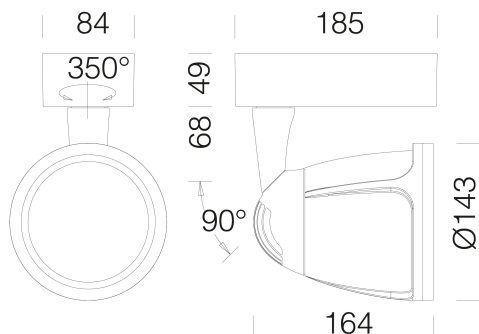

Rio - base

Code: 22206011-00

TÉLÉCHARGEMENT

MONTAGES

[InstructionsMontage RIO REV9.pdf](#)

DESSINS

[DessinTechnique rios.dxf](#)

MATÉRIAUX ET COULEURS

Corps	aluminium moulé sous pression.
Optique	aluminium glacé haute performance, anti-éblouissement.
Peinture	poudre à base de résine époxy-polyester résistante aux rayons UV.
Couleur	Blanc

NORMES ET CONFORMITÉ

Classe de sécurité photobiologique	RG0
Marquages et essais	CE
Normes de référence	NF EN 60598-1. Degré de protection selon la norme NF EN 60529.
Étiquette-énergie	D

ÉQUIPEMENT

Sur demande	- version avec système CASAMBI (MAX 40W).

GARANTIE

Garantie après-vente	3 yr