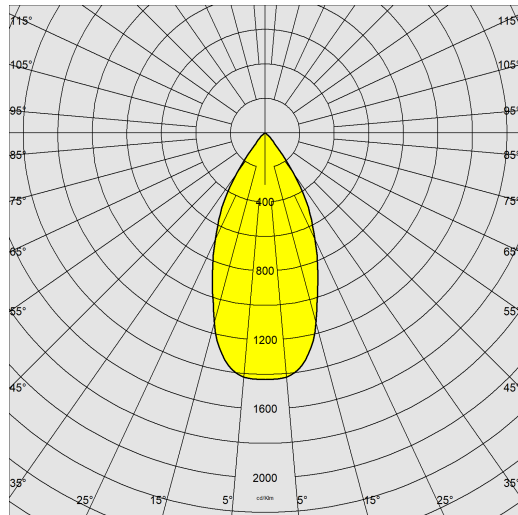

Rio - base

Code: 22206011-00

DONNÉES PHOTOMÉTRIQUES

Source lumineuse	LED COB
CRI	>90
Flux lumineux (sortant) (lm)	4445 lm
Puissance absorbée (totale) (W)	39 W
CCT	4000 K
Efficacité lumineuse (lm/W)	114 lm/W
Low Flicker	luminaire avec flicker très limité : lumière uniforme pour une plus grande sécurité visuelle.
Ouverture du faisceau	45 °
Maintien du flux lumineux LED	50000 hr, L 80, B 20

CARACTÉRISTIQUES MÉCANIQUES

Résistance aux chocs mécaniques (IK)	IK07
IP	40