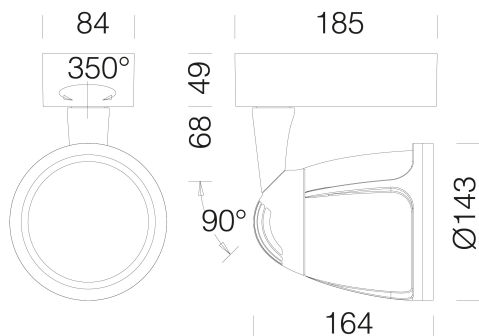

Rio - base

Code: 22206010-00

TÉLÉCHARGEMENT

MONTAGES

[InstructionsMontage RIO REV9.pdf](#)

DESSINS

[DessinTechnique rios.dxf](#)

MATÉRIAUX ET COULEURS

Corps	aluminium moulé sous pression.
Optique	aluminium glacé haute performance, anti-éblouissement.
Peinture	poudre à base de résine époxy-polyester résistante aux rayons UV.
Couleur	Blanc

NORMES ET CONFORMITÉ

Classe de sécurité photobiologique	RG0
Marquages et essais	CE
Normes de référence	NF EN 60598-1. Degré de protection selon la norme NF EN 60529.
Étiquette-énergie	E

ÉQUIPEMENT

Sur demande	- version avec système CASAMBI (MAX 40W).

GARANTIE

Garantie après-vente	3 yr