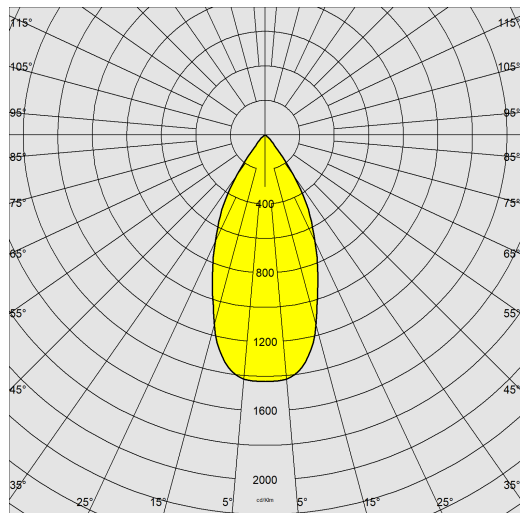

Rio - base

Code: 22206010-00

DONNÉES PHOTOMÉTRIQUES

Source lumineuse	LED COB
CRI	>90
Flux lumineux (sortant) (lm)	4223 lm
Puissance absorbée (totale) (W)	39 W
CCT	3000 K
Efficacité lumineuse (lm/W)	108 lm/W
Low Flicker	luminaire avec flicker très limité : lumière uniforme pour une plus grande sécurité visuelle.
Ouverture du faisceau	45 °
Maintien du flux lumineux LED	50000 hr, L 80, B 20

CARACTÉRISTIQUES MÉCANIQUES

Résistance aux chocs mécaniques (IK)	IK07
IP	40