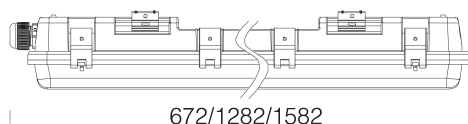

1785 - Roda LED Tube

Code: 22178514-00

MATÉRIAUX ET COULEURS

Corps	polycarbonate V2 incassable et autoextinguible, stabilisé aux rayons UV, anti-jaunissement.
Diffuseur	polycarbonate incassable et autoextinguible, stabilisé aux rayons UV.
Couleur	Gris
Matériel	-étriers de fixation en acier pour pose en plafonnier et en suspension. -connectique mâle-femelle. -raccord rapide pour fixation des luminaires aux étriers.
Avertissements	Ne pas monter sur des surfaces avec de fortes vibrations, ni à l'extérieur suspendu en caténaire, ni en applique aux murs, ni au-dessous des grillages mét., ni sur des mâts ou exposé à la lumière directe du soleil. Vérifier la compatibilité entre les matériaux constituant le produit et l'ambiance de l'installation. En cas d'exposition directe au rayon solaire, installer les plafonniers en acier.

NORMES ET CONFORMITÉ

Classe de sécurité photobiologique	RG0
Marquages et essais	CE
Normes de référence	NF EN 60598-1. Degré de protection selon la norme NF EN 60529.

GARANTIE

Garantie après-vente	3 yr